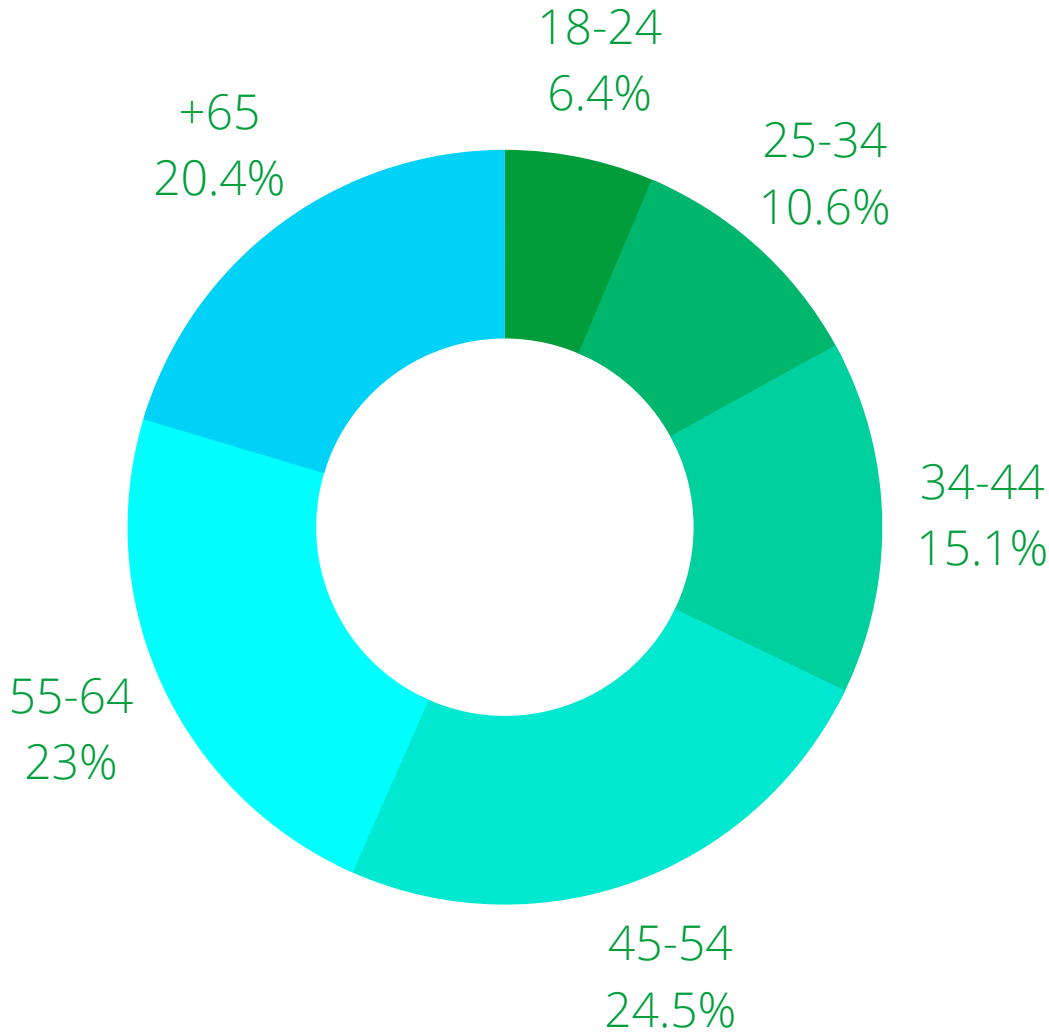

Nuestro medio digital

Vega Baja Digital, un medio online de información generalista local de la Vega Baja del Segura

85.143 usuarios únicos al mes

286.845 visitas al mes

62,5 %

37,5 %

23.078 seguidores

1.421 seguidores

*Fuente: Analytics enero-diciembre 2021

FRANJA DE EDAD

Vegabajadigital.com

El medio que te cuenta la información deportiva de la comarca

17.765 usuarios únicos al mes

69.963 visitas al mes

59,5 %

49,5 %