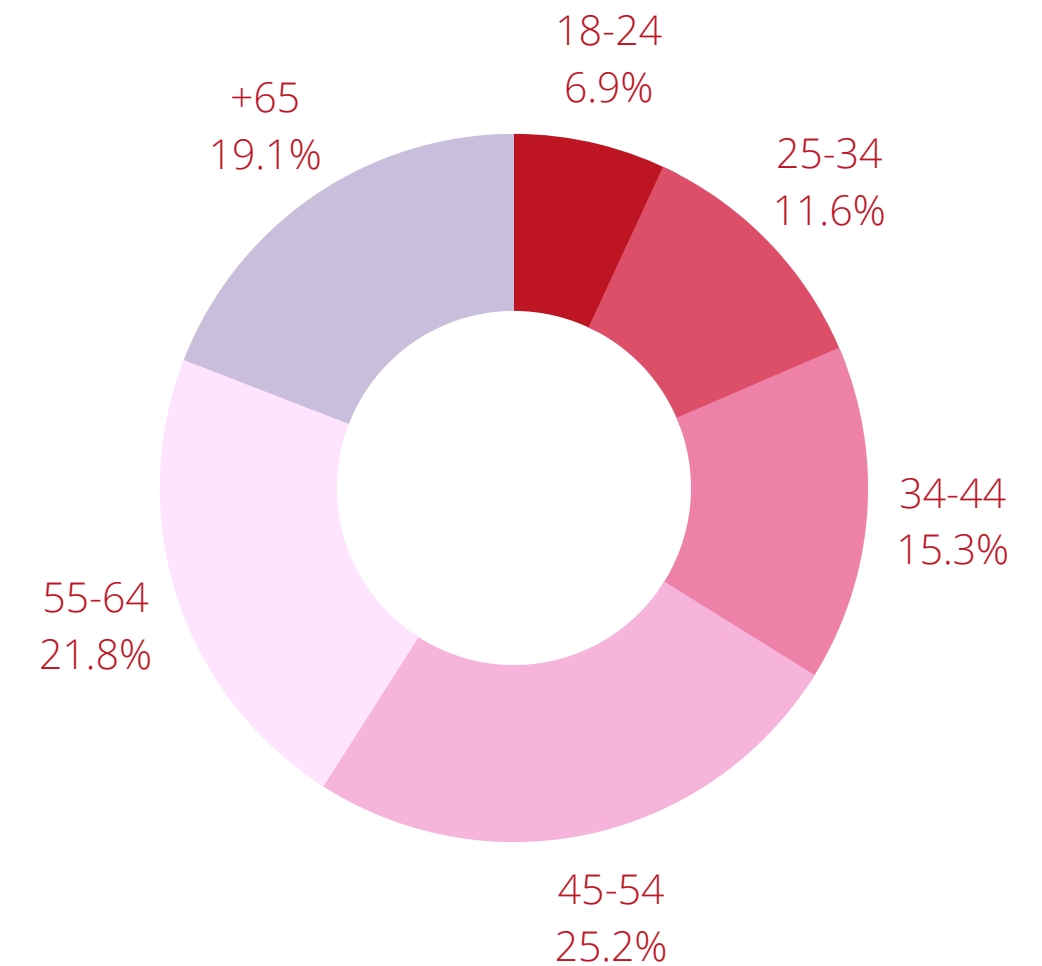

Nuestro medio digital

Vega Baja Digital, un medio online de información generalista local de la Vega Baja del Segura

85.143 usuarios únicos al mes

286.845 visitas al mes

62,5 %

37,5 %

23.078 seguidores

1.421 seguidores

*Fuente: Analytics enero-diciembre 2021

FRANJA DE EDAD

Vegabajadigital.com

El medio que te cuenta la información deportiva de la comarca

17.765 usuarios únicos al mes

69.963 visitas al mes

59,5 %

49,5 %

3.276 seguidores

1.586 seguidores

FRANJA DE EDAD

*Fuente: Analytics enero-diciembre 2021

GRUPO DE COMUNICACION
RADIO ORIHUELA

Vegabajadigital.com

El grupo de comunicación que te ayuda a llegar cada día a tus potenciales clientes de forma sencilla y eficaz