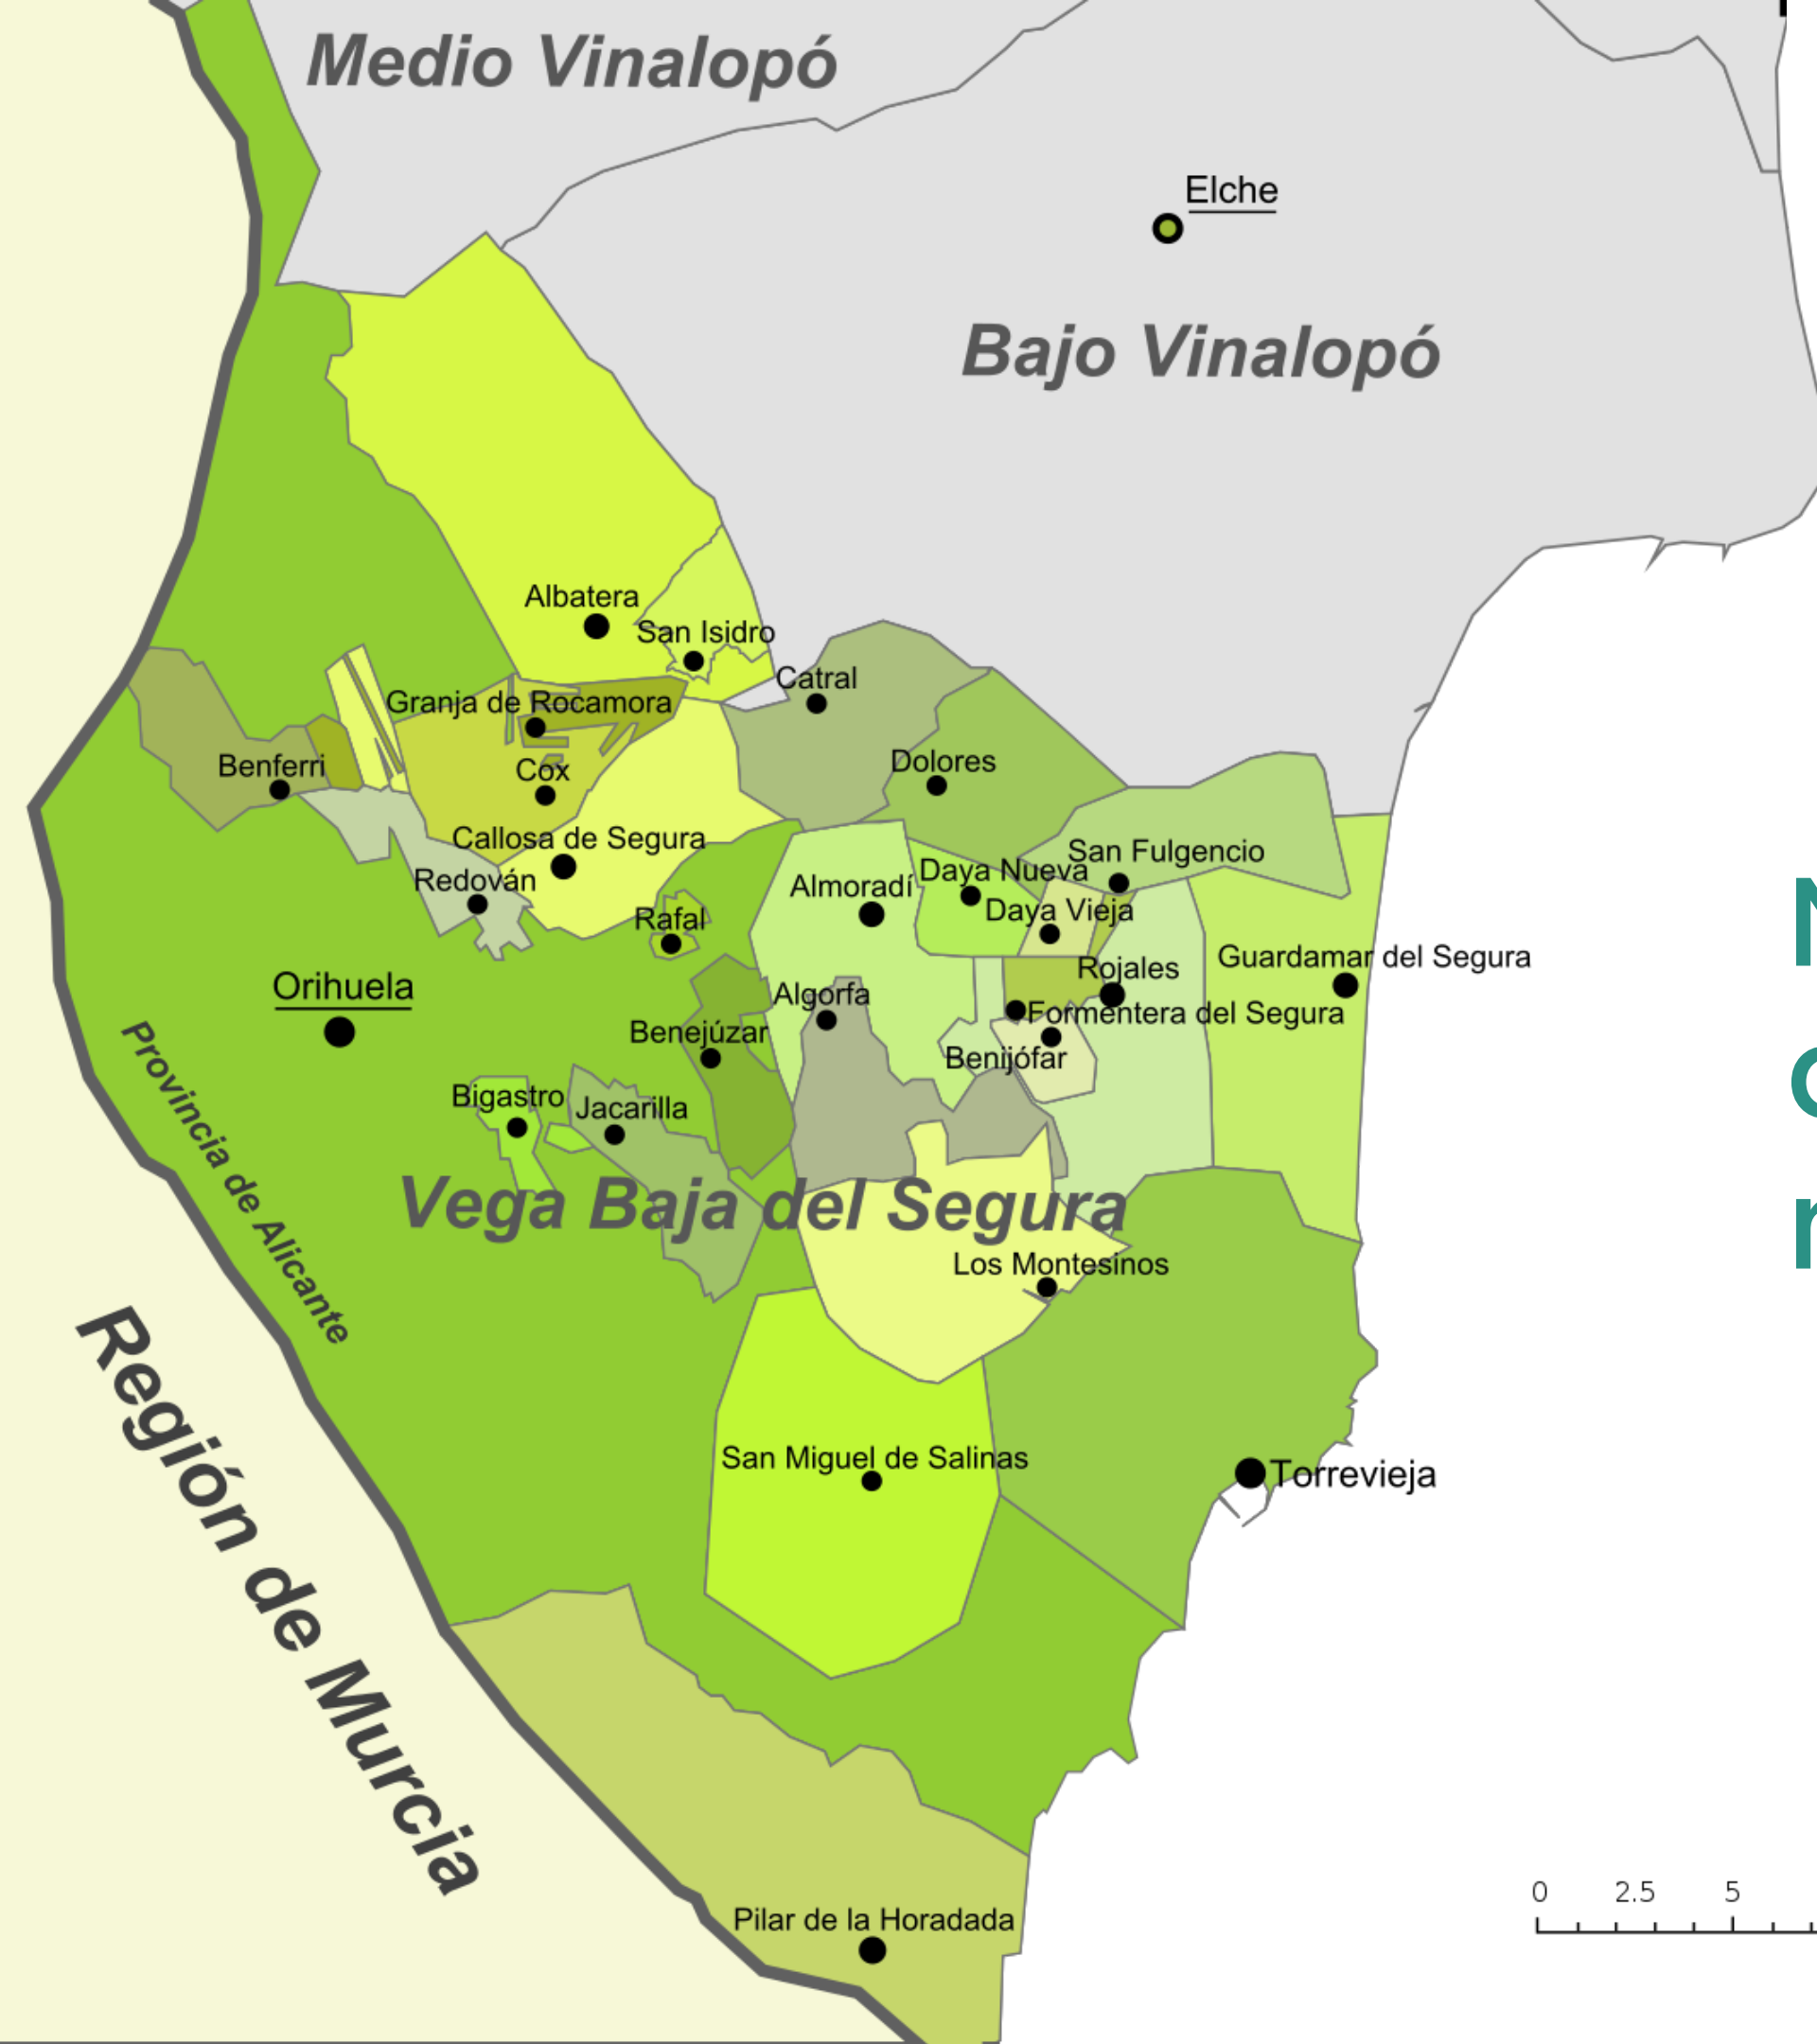

Grupo líder de comunicación de la Vega Baja del Segura

Grupo Radio Orihuela

MEDIA KIT 2022

GRUPO DE COMUNICACIÓN
RADIO ORIHUELA

CADENA
SEI2

Radio
ORIHUELA

vejadigital.com

SEI2

Nuestros medios cubren activamente los 27 municipios de la Comarca

Somos Grupo Radio Orihuela, referente en comunicación en la Vega Baja

Llegamos a una audiencia masiva a través de medios digitales y radiofónicos

Nuestra audiencia está informada los 365 días del año

Alcanzamos distintos grupos homogéneos de población

Abarcamos los 27 municipios de la comarca

Contamos con altas capacidades creativas

Nuestras marcas

*Datos 3ª OLA EGM 2021

PROGRAMACIÓN LOCAL

Matinales informativos

Hoy por Hoy Vega Baja

Hora 14

Ser Deportivos Vega Baja

La Ventana Vega Baja

Prelarguero